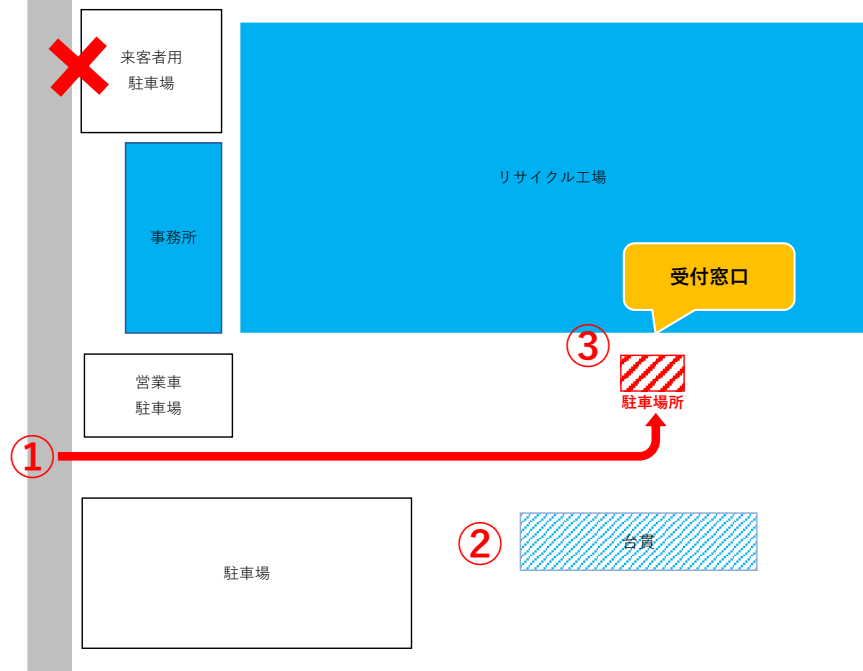

至 長野東高校

直富商事(株)本社 お持込み場所 案内図

至 大豆島交番

青い看板が受付窓口です

P-1、P-2に車を停車し、受付窓口にお声がけください